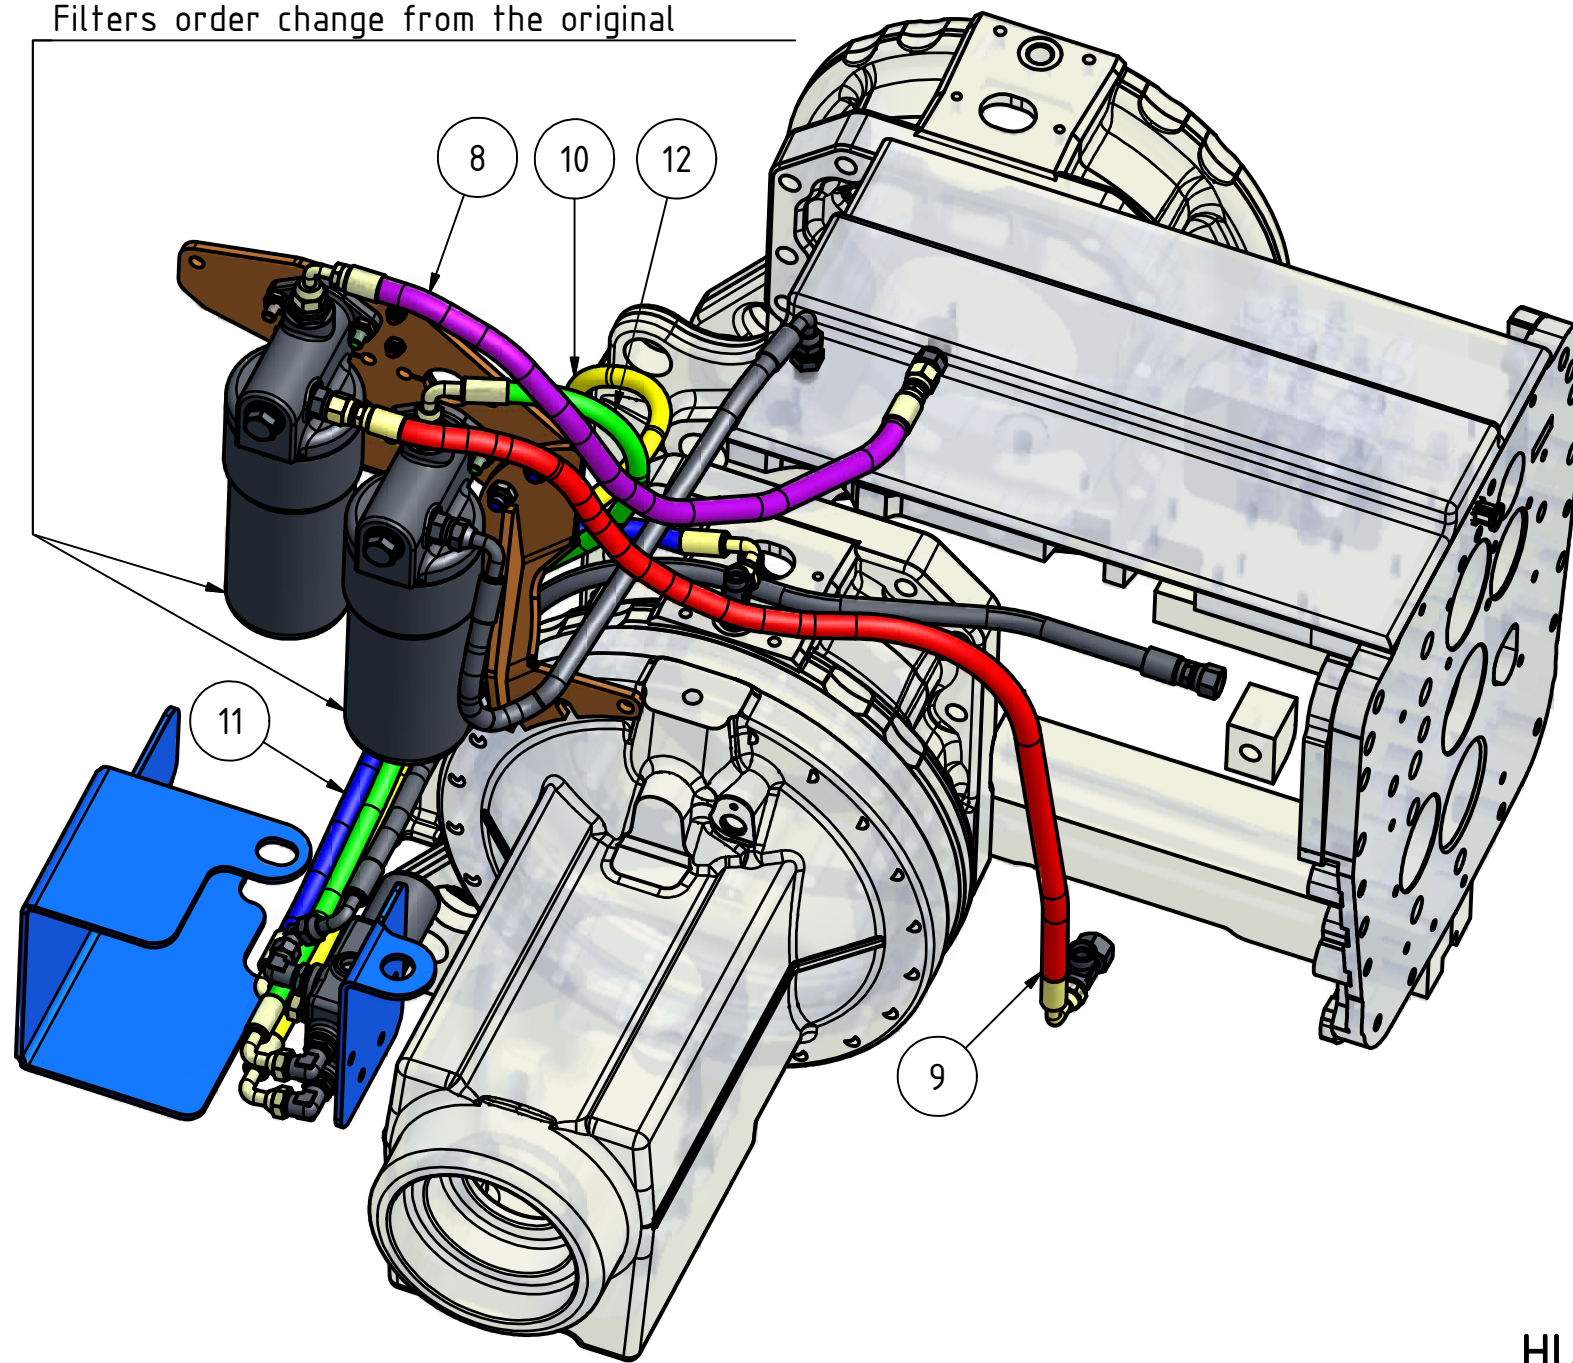

Suodattimien järjestys vaihtuu alkuperäisestä
Filters order change from the original

ITEM	QTY	PART NUMBER	DESCRIPTION
12	1	06088006/3	Hose 3/8" L=840mm
11	1	06088006/2	Hose 3/8" L=840mm
10	1	06088006/1	Hose 3/8" L=840mm
9	1	06071-08	Hose 1/2" L=955mm
8	1	06071-07	Hose 1/2" L=855mm
7	3	DIN 912 - M10 x 40	Cylinder Head Cap Screw
6	2	DIN 985 - M12	Hex Nut
5	1	DIN 125 - A 13	Washer
4	2	DIN 933 - M12 x 35	Hex-Head Bolt
3	2	DIN 985 - M8	Hex Nut
2	2	DIN 933 - M8 x 25	Hex-Head Bolt
1	4	DIN 985 - M10	Hex Nut

HUOM!

Kaikki harmaat osat ovat Valtra alkuperäisosa

NOTE!

All the gray parts are Valtra original parts

JAKE						www.jake.fi	
				Date	Name	Hydraulic filters and brake valve	
				Drawn	8.9.2008		
				Checked			
				Standard			
						Valtra N91-N141 HiTech	1
						A3	
State	Changes	Date	Name				