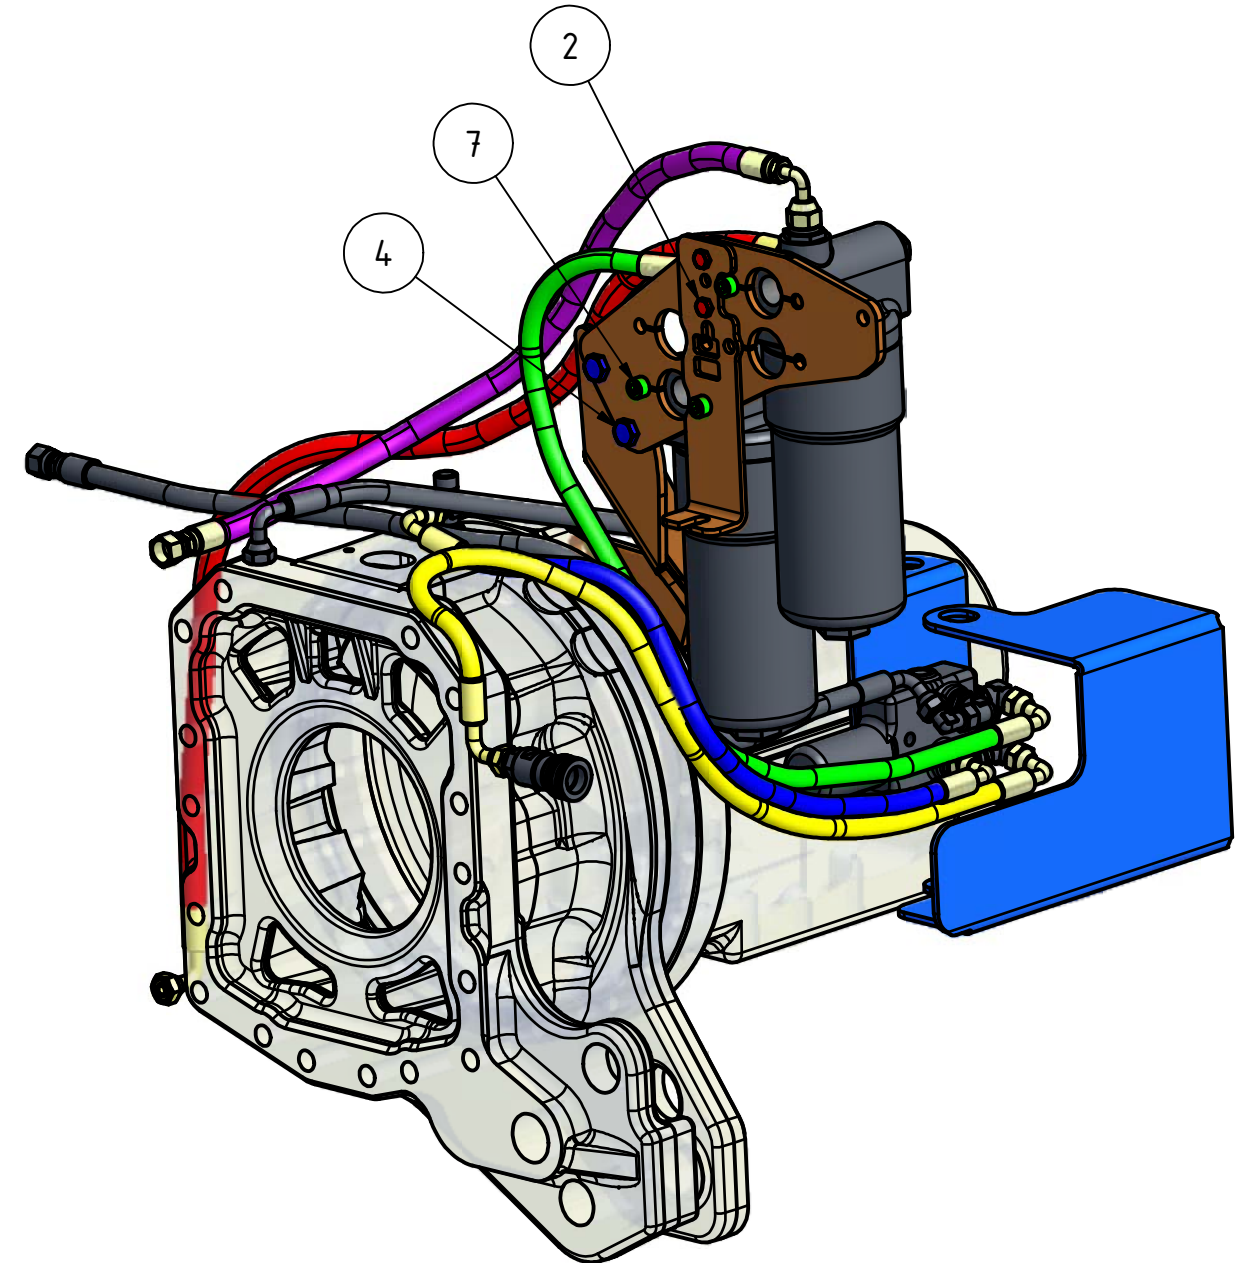

Suodattimien järjestys vaihtuu alkuperäisestä
Filters order change from the original

ITEM	QTY	PART NUMBER	DESCRIPTION
12	1	06088006/3	Hose 3/8" L=840mm
11	1	06088006/2	Hose 3/8" L=840mm
10	1	06088006/1	Hose 3/8" L=840mm
9	1	06071-08	Hose 1/2" L=955mm
8	1	06071-07	Hose 1/2" L=855mm
7	3	DIN 912 - M10 x 40	Cylinder Head Cap Screw
6	2	DIN 985 - M12	Hex Nut
5	1	DIN 125 - A 13	Washer
4	2	DIN 933 - M12 x 35	Hex-Head Bolt
3	2	DIN 985 - M8	Hex Nut
2	2	DIN 933 - M8 x 25	Hex-Head Bolt
1	4	DIN 985 - M10	Hex Nut

HUOM!

Kaikki harmaat osat ovat Valtra alkuperäisosa

NOTE!

All the gray parts are Valtra original parts

JAKE						www.jake.fi	
				Date	Name	Hydraulic filters and brake valve	
				Drawn	8.9.2008		
				Checked			
				Standard			
						Valtra N91-N141 HiTech	1
						A3	
State	Changes	Date	Name				