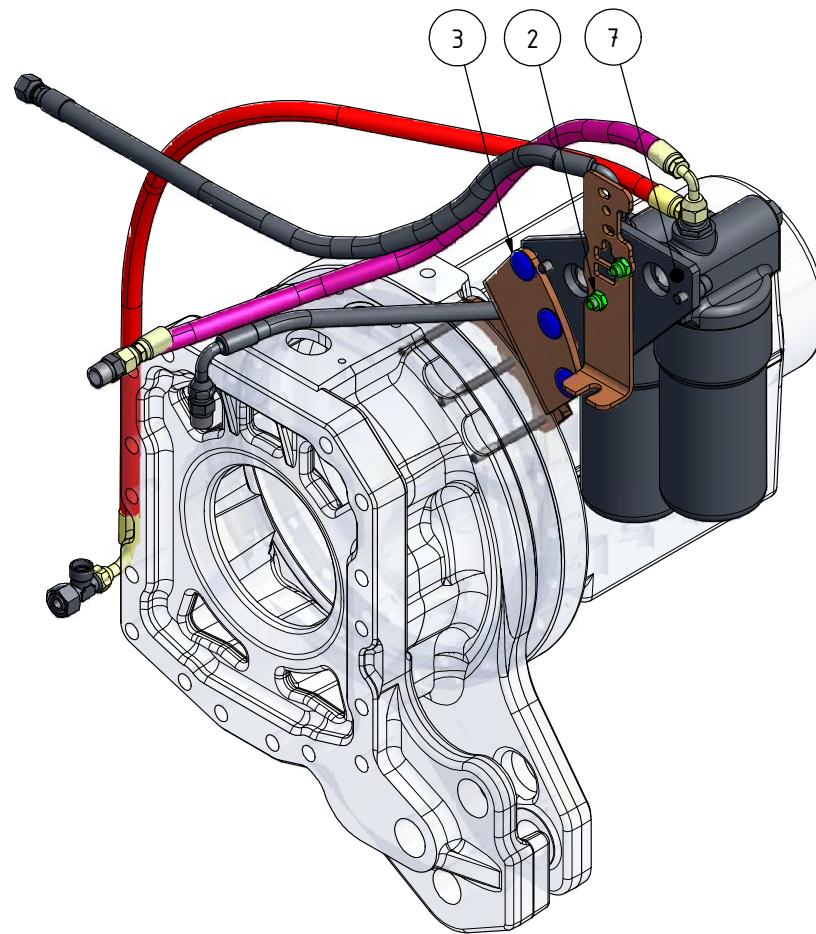

Suodattimien järjestys vaihtuu alkuperäisestä  
Filter's arrangement alters to opposite

**HUOM!**

Kaikki harmaat osat ovat Valtran alkuperäisiä osia

**NOTE!**

All the gray parts are Valtra's original parts

ITEM	QTY	PART NUMBER	DESCRIPTION	COLOR
7	1		Original filters holder	Grey
6	1	06071-07	Hose 1/2" L=855	Magenta
5	1	06071-08	Hose 1/2" L=955	Red
4	3	DIN 985 - M12	Hex Nut	Blue
3	3	DIN 603 - M12 x 35	Cup Head Square Neck Bolt	Blue
2	2	DIN 985 - M10	Hex Nut	Green
1	2	DIN 912 - M10 x 40	Cylinder Head Cap Screw	Green

<b>JAKE</b>						www.jake.fi	
				Date	Name		
		Drawn	13.11.2009	Hydraulic filters			
		Checked					
		Standard					
				Valtra T-Series HiTech		1	
State				Changes	Date	Name	A3