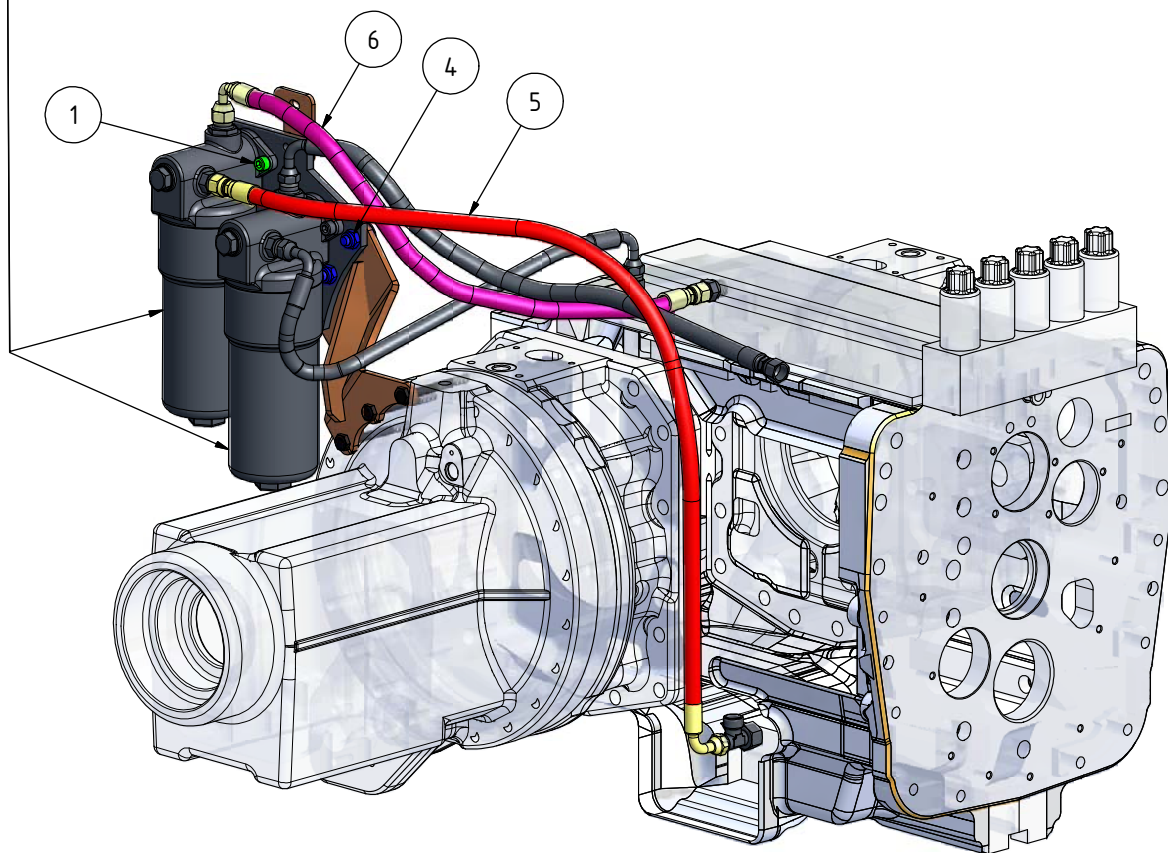

Suodattimien järjestys vaihtuu alkuperäisestä  
Filter's arrangement alters to opposite

**HUOM!**

Kaikki harmaat osat ovat Valtran alkuperäisiä osia

**NOTE!**

All the gray parts are Valtra's original parts

ITEM	QTY	PART NUMBER	DESCRIPTION	COLOR
7	1		Original filters holder	Grey
6	1	06071-07	Hose 1/2" L=855	Magenta
5	1	06071-08	Hose 1/2" L=955	Red
4	3	DIN 985 - M12	Hex Nut	Blue
3	3	DIN 603 - M12 x 35	Cup Head Square Neck Bolt	Blue
2	2	DIN 985 - M10	Hex Nut	Green
1	2	DIN 912 - M10 x 40	Cylinder Head Cap Screw	Green

<b>JAKE</b>						www.jake.fi	
				Date	Name		
		Drawn	13.11.2009	Hydraulic filters			
		Checked					
		Standard					
				Valtra T-Series HiTech		1	
State				Changes	Date	Name	A3